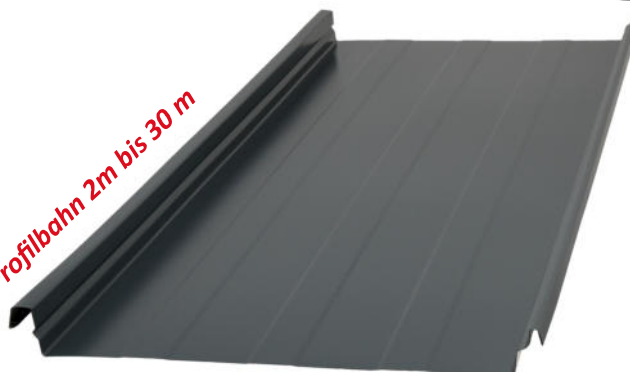

### PRIMA ROOF 500

Der Standard Clip

Profilbahn 2m bis 30 m

Profilbahn

Deckbreite 500 mm

Zahnleiste

Lüfter-Zahnleiste

Profilfüller