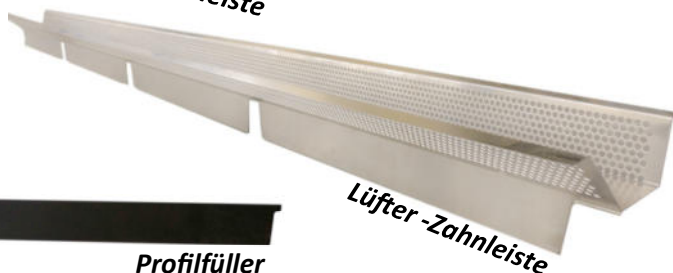

### PRIMA ROOF 500

Der Standard Clip

Profilbahn 2m bis 30 m

Profilbahn

Deckbreite 500 mm

Zahnleiste

Lüfter-Zahnleiste

Profilfüller

Alle Klemmlaschen mit erhöhter Klemmkraft !

Schneefang Klemmlasche

Solar - Blitzschutzhalter  
Trittstufenhalter

Eishalter