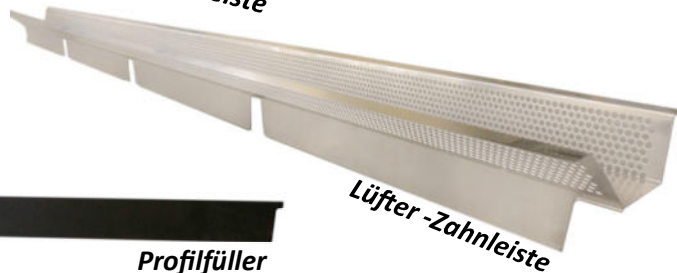

BAUTEILE & ZUBEHÖR

PRIMA ROOF 500

Der Standard Clip

Profilbahn 2m bis 30 m

Profilbahn
Deckbreite 500 mm

prima roof 500

Zahnleiste

Lüfter-Zahnleiste

Profilfüller

Alle Klemmlaschen mit erhöhter Klemmkraft!

Schneefang Klemmlasche

Solar - Blitzschutzhalter
Trittstufenhalter

Eishalter

STANDARD & SONDERKANTEILE

Pultfirstprofil

Variante 1

Variante 2

Satteldach - Firstprofil

Ortgangprofil
Variante 1 - 3

Ortgangprofil
Variante 4

Wandanschlussprofil
Variante 1

Wandanschlussprofil
Variante 2
(zus. Einhangprofil
erforderlich)

Schleppstreifen
Typ O

Schleppstreifen
Typ U

Einhangprofil (oberseitig)
für z. B. seiti. Wandanschluss V 2

Traufprofil
(Einaufblech)