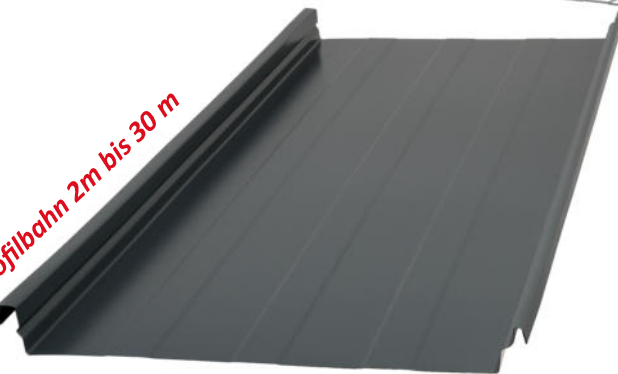

BAUTEILE & ZUBEHÖR

PRIMA ROOF 500

Der Standard Clip

Profilbahn 2m bis 30 m

Profilbahn
Deckbreite 500 mm

prima roof 500

Zahnleiste

Lüfter-Zahnleiste

Profilfüller

Alle Klemmlaschen mit erhöhter Klemmkraft!

Schneefang Klemmlasche

Solar - Blitzschutzhalter
Trittstufenhalter

Eishalter

STANDARD & SONDERKANTEILE

Pultfirstprofil

Variante 1

Variante 2

Satteldach - Firstprofil

Ortgangprofil
Variante 1 - 3

Ortgangprofil
Variante 4

Wandanschlussprofil
Variante 1

Wandanschlussprofil
Variante 2
(zus. Einhangprofil
erforderlich)

Schleppstreifen
Typ O

Schleppstreifen
Typ U

Einhangprofil (oberseitig)
für z. B. seiti. Wandanschluss V 2

Traufprofil
(Einaufblech)